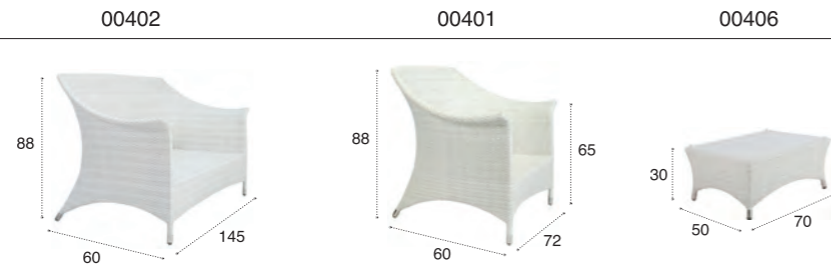

CORAL

00402 2/Seater
W145×D60×H88

00401 Lounge Chair
W72×D60×H88

00406 Footstool
W70×D50×H30