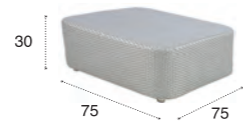

MOROCCO

- 00142 *3/Seater*
W270×D115×H70
- 00141 *2/Seater*
W200×D115×H70
- 00140 *Lounge Chair*
W130×D115×H70
- 00143 *Coffee Table*
W110×D60×H30
Glass: W109×D59 *Transparent*
- 00144 *Side Table*
W75×D75×H30
Glass: W74×D74 *Transparent*

00142

00141

00140

00143

00144

SARDINIA

- 00375 *2/Seater*
W150×D80×H70
- 00374 *Lounge Chair*
W85×D80×H70
- 00376 *Coffee Table*
W122×D70×H32
Glass: W105×D60 *Frosted*
- 00377 *Side Table*
W58×D52×H52
Glass: W40×D36 *Frosted*

00375

00374

00376

00377

SHELL

- 00378 *Sunbed*
Ø220×H80
- 00379 *Side Table*
Ø45×H40
Glass: Ø44 *Transparent*

00378

00379