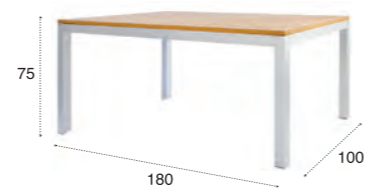

00431 Dining Table
W180×D100×H75
Glass: W179×D99 Transparent

FAROE

00152

00153

00154

00152 Armchair
W56×D55×H90

00153 Side Chair
W50×D55×H90

00154 Dining Table
W180×D100×H75