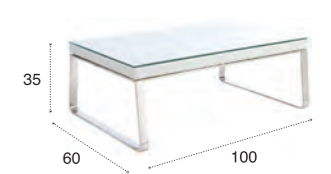

MOROCCO

1. 00142 *3/Seater*
   W270×D115×H70
2. 00141 *2/Seater*
   W200×D115×H70
3. 00140 *Lounge Chair*
   W130×D115×H70
4. 00143 *Coffee Table*
   W110×D60×H30
   Glass: W109×D59 *Transparent*
5. 00144 *Side Table*
   W75×D75×H30
   Glass: W74×D74 *Transparent*

00142

00141

00140

00143

00144

SARDINIA

1. 00375 *2/Seater*
   W150×D80×H70
2. 00374 *Lounge Chair*
   W85×D80×H70
3. 00376 *Coffee Table*
   W122×D70×H32
   Glass: W105×D60 *Frosted*
4. 00377 *Side Table*
   W58×D52×H52
   Glass: W40×D36 *Frosted*

00375

00374

00376

00377

SHELL

1. 00378 *Sunbed*
   Ø220×H80
2. 00379 *Side Table*
   Ø45×H40
   Glass: Ø44 *Transparent*

00378

00379

AEGEAN

1. 00386 *2/Seater*
   W140×D76×H82
2. 00385 *Lounge Chair*
   W70×D76×H82
3. 00388 *Coffee Table*
   W100×D60×H35
   Glass: W99×D59 *Transparent*
4. 00387 *Footstool*
   W70×D50×H47
5. 00415 *Dining Chair*
   W57×D62×H83
6. 00383 *Dining Table*
   W180×D90×H75
   Glass: W172.5×D82.5 *Frosted*

00386

00385

00388

00387

00415

00383