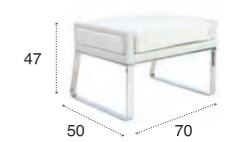

00375

00374

00376

00377

SHELL

- 00378 *Sunbed*
Ø220×H80
- 00379 *Side Table*
Ø45×H40
Glass: Ø44 *Transparent*

00378

00379

AEGEAN

- 00386 *2/Seater*
W140×D76×H82
- 00385 *Lounge Chair*
W70×D76×H82
- 00388 *Coffee Table*
W100×D60×H35
Glass: W99×D59 *Transparent*
- 00387 *Footstool*
W70×D50×H47
- 00415 *Dining Chair*
W57×D62×H83
- 00383 *Dining Table*
W180×D90×H75
Glass: W172.5×D82.5 *Frosted*

00386

00385

00388

00387

00415

00383

CORAL

00402 2/Seater
W145×D60×H88

00401 Lounge Chair
W72×D60×H88

00406 Footstool
W70×D50×H30

00404 Coffee Table
W120×D60×H42
Glass: W119×D59 *Transparent*

00405 Side Table
W50×D50×H50
Glass: W49×D49 *Transparent*

00407 Dining Chair
W73×D62×H89