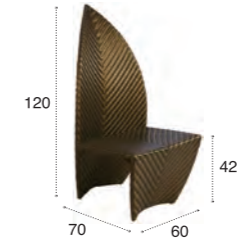

LEAVES

00394

00395

00394 Dining Chair
W60×D70×H120

00395 Dining Table
Ø120×H75
Glass: Ø119 Transparent