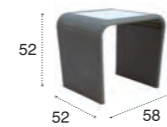

00375

00374

00376

00377

SHELL

- 00378 *Sunbed*
Ø220×H80
- 00379 *Side Table*
Ø45×H40
Glass: Ø44 *Transparent*

00378

00379

AEGEAN

- 00386 *2/Seater*
W140×D76×H82
- 00385 *Lounge Chair*
W70×D76×H82
- 00388 *Coffee Table*
W100×D60×H35
Glass: W99×D59 *Transparent*
- 00387 *Footstool*
W70×D50×H47
- 00415 *Dining Chair*
W57×D62×H83
- 00383 *Dining Table*
W180×D90×H75
Glass: W172.5×D82.5 *Frosted*