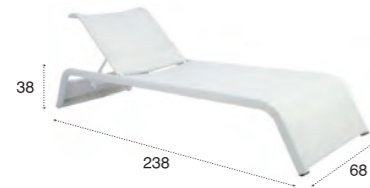

FLORIDA

00286

00287

00286 Sun Lounger
W238×D68×H38

00287 Side Table
W70×D45×H30