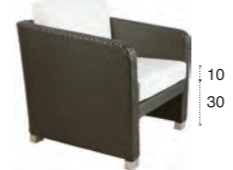

MOROCCO

1. 00142 *3/Seater*
   W270×D115×H70
2. 00141 *2/Seater*
   W200×D115×H70
3. 00140 *Lounge Chair*
   W130×D115×H70
4. 00143 *Coffee Table*
   W110×D60×H30
   Glass: W109×D59 *Transparent*
5. 00144 *Side Table*
   W75×D75×H30
   Glass: W74×D74 *Transparent*

00142

00141

00140

00143

00144

SARDINIA

1. 00375 *2/Seater*
   W150×D80×H70
2. 00374 *Lounge Chair*
   W85×D80×H70
3. 00376 *Coffee Table*
   W122×D70×H32
   Glass: W105×D60 *Frosted*
4. 00377 *Side Table*
   W58×D52×H52
   Glass: W40×D36 *Frosted*

00375

00374

00376

00377

SHELL

1. 00378 *Sunbed*
   Ø220×H80
2. 00379 *Side Table*
   Ø45×H40
   Glass: Ø44 *Transparent*

00378

00379

AEGEAN

1. 00386 *2/Seater*
   W140×D76×H82
2. 00385 *Lounge Chair*
   W70×D76×H82
3. 00388 *Coffee Table*
   W100×D60×H35
   Glass: W99×D59 *Transparent*
4. 00387 *Footstool*
   W70×D50×H47
5. 00415 *Dining Chair*
   W57×D62×H83
6. 00383 *Dining Table*
   W180×D90×H75
   Glass: W172.5×D82.5 *Frosted*

00386

00385

00388

00387

00415

00383