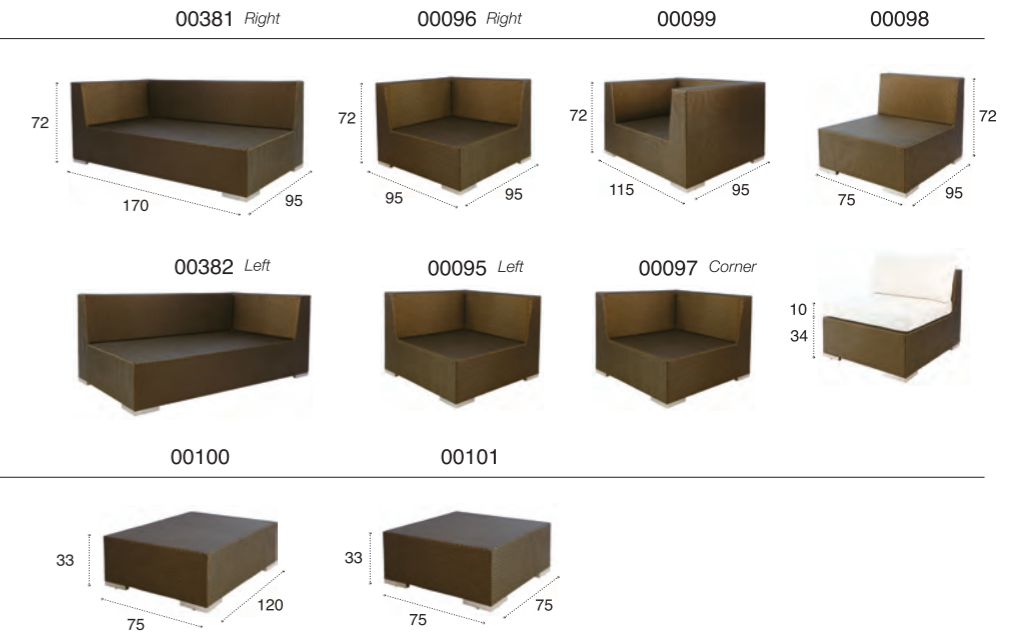

00383 Dining Table
W180×D90×H75
Glass: W172.5×D82.5 *Frosted*

BALI

00421 Dining Chair
W60×D62×H85

00373 Dining Table
Ø120×H75
Glass: Ø104 *Frosted*

00422 Dining Table
W160×D90×H75
Glass: W144×D74 *Frosted*

ALPS

00381/00382 R/L Module
W170×D95×H72

00095/00096/00097 L/R/C Module
W95×D95×H72

00099 Lounge Chair
W115×D95×H72

00098 Centre Module
W75×D95×H72

00100 Coffee Table
W120×D75×H33

00101 Footstool
W75×D75×H33

PROVENCE

00361 Dining Chair
W75×D72×H80

00427 Dining Table
W180×D90×H75
Glass: W179×D89 *Transparent*

00364 2/Seater
W140×D72×H80

00363 Lounge Chair
W75×D72×H80

00366 Coffee Table
W90×D80×H30
Glass: W89×D79 *Transparent*