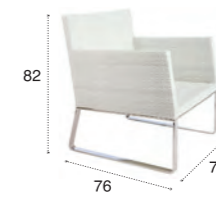

MOROCCO

1. 00142 *3/Seater*
   W270×D115×H70
2. 00141 *2/Seater*
   W200×D115×H70
3. 00140 *Lounge Chair*
   W130×D115×H70
4. 00143 *Coffee Table*
   W110×D60×H30
   Glass: W109×D59 *Transparent*
5. 00144 *Side Table*
   W75×D75×H30
   Glass: W74×D74 *Transparent*

00142

00141

00140

00143

00144

SARDINIA

1. 00375 *2/Seater*
   W150×D80×H70
2. 00374 *Lounge Chair*
   W85×D80×H70
3. 00376 *Coffee Table*
   W122×D70×H32
   Glass: W105×D60 *Frosted*
4. 00377 *Side Table*
   W58×D52×H52
   Glass: W40×D36 *Frosted*

00375

00374

00376

00377

SHELL

1. 00378 *Sunbed*
   Ø220×H80
2. 00379 *Side Table*
   Ø45×H40
   Glass: Ø44 *Transparent*

00378

00379

AEGEAN

1. 00386 *2/Seater*
   W140×D76×H82
2. 00385 *Lounge Chair*
   W70×D76×H82
3. 00388 *Coffee Table*
   W100×D60×H35
   Glass: W99×D59 *Transparent*
4. 00387 *Footstool*
   W70×D50×H47
5. 00415 *Dining Chair*
   W57×D62×H83
6. 00383 *Dining Table*
   W180×D90×H75
   Glass: W172.5×D82.5 *Frosted*

00386

00385

00388

00387

00415

00383