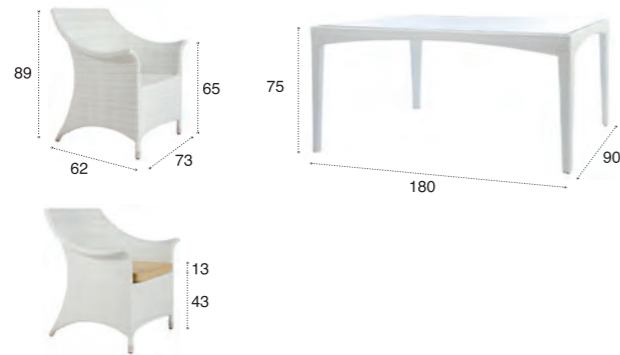

00401 Lounge Chair
W72×D60×H88

00406 Footstool
W70×D50×H30

00404 Coffee Table
W120×D60×H42
Glass: W119×D59 *Transparent*

00405 Side Table
W50×D50×H50
Glass: W49×D49 *Transparent*

00407 Dining Chair
W73×D62×H89

00383 Dining Table
W180×D90×H75
Glass: W172.5×D82.5 *Frosted*

BALI

00421 Dining Chair
W60×D62×H85

00373 Dining Table
Ø120×H75
Glass: Ø104 *Frosted*

00422 Dining Table
W160×D90×H75
Glass: W144×D74 *Frosted*