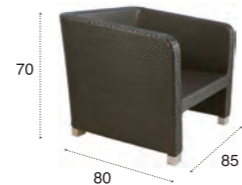

MOROCCO

- 00142 *3/Seater*
W270×D115×H70
- 00141 *2/Seater*
W200×D115×H70
- 00140 *Lounge Chair*
W130×D115×H70
- 00143 *Coffee Table*
W110×D60×H30
Glass: W109×D59 *Transparent*
- 00144 *Side Table*
W75×D75×H30
Glass: W74×D74 *Transparent*

00142

00141

00140

00143

00144

SARDINIA

- 00375 *2/Seater*
W150×D80×H70
- 00374 *Lounge Chair*
W85×D80×H70
- 00376 *Coffee Table*
W122×D70×H32
Glass: W105×D60 *Frosted*
- 00377 *Side Table*
W58×D52×H52
Glass: W40×D36 *Frosted*

00375

00374

00376

00377

SHELL

- 00378 *Sunbed*
Ø220×H80
- 00379 *Side Table*
Ø45×H40
Glass: Ø44 *Transparent*

00378

00379