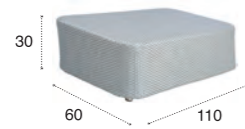

MOROCCO

1. 00142 *3/Seater*
   W270×D115×H70
2. 00141 *2/Seater*
   W200×D115×H70
3. 00140 *Lounge Chair*
   W130×D115×H70
4. 00143 *Coffee Table*
   W110×D60×H30
   Glass: W109×D59 *Transparent*
5. 00144 *Side Table*
   W75×D75×H30
   Glass: W74×D74 *Transparent*

00142

00141

00140

00143

00144

SARDINIA

1. 00375 *2/Seater*
   W150×D80×H70
2. 00374 *Lounge Chair*
   W85×D80×H70
3. 00376 *Coffee Table*
   W122×D70×H32
   Glass: W105×D60 *Frosted*
4. 00377 *Side Table*
   W58×D52×H52
   Glass: W40×D36 *Frosted*

00375

00374

00376

00377

SHELL

1. 00378 *Sunbed*
   Ø220×H80
2. 00379 *Side Table*
   Ø45×H40
   Glass: Ø44 *Transparent*

00378

00379

AEGEAN

1. 00386 *2/Seater*
   W140×D76×H82
2. 00385 *Lounge Chair*
   W70×D76×H82
3. 00388 *Coffee Table*
   W100×D60×H35
   Glass: W99×D59 *Transparent*
4. 00387 *Footstool*
   W70×D50×H47
5. 00415 *Dining Chair*
   W57×D62×H83
6. 00383 *Dining Table*
   W180×D90×H75
   Glass: W172.5×D82.5 *Frosted*

00386

00385

00388

00387

00415

00383