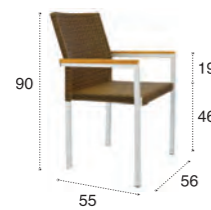

00413 Sun Lounger
W200×D70×H40

00414 Side Table
W58×D45×H35

SAIPAN

00392

00393

00431

00392 Dining Chair
W61×D62×H89

00393 Dining Table
W100×D100×H75
Glass: W99×D99 Transparent

00431 Dining Table
W180×D100×H75
Glass: W179×D99 Transparent

FAROE

00152

00153

00154

00152 Armchair
W56×D55×H90

00153 Side Chair
W50×D55×H90

00154 Dining Table
W180×D100×H75