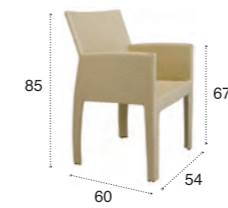

MALDIVES

00362

00384

00362 Dining Chair
W54×D60×H85

00384 Dining Table
W100×D100×H75
Glass: W89×D89 Frosted

00365 Bar Chair
W47×D55×H110

00367 Bar Table
W81×D81×H105
Glass: W69×D69 Frosted

00365

00367