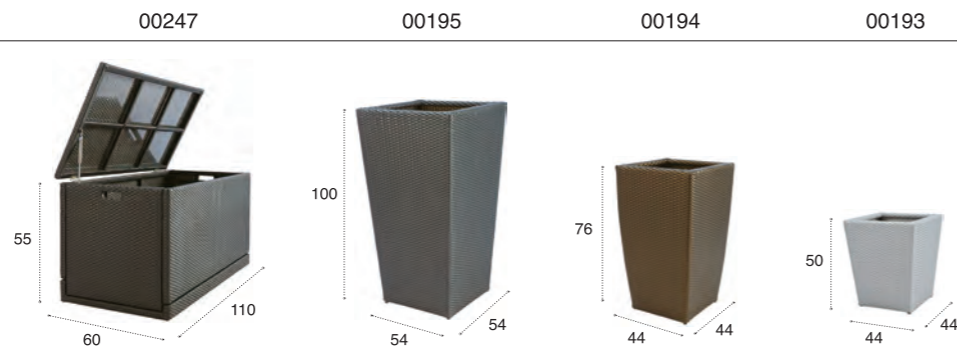

00362 Dining Chair
W54×D60×H85

00384 Dining Table
W100×D100×H75
Glass: W89×D89 Frosted

00365 Bar Chair
W47×D55×H110

00367 Bar Table
W81×D81×H105
Glass: W69×D69 Frosted

00365

00367

MISSISSIPPI

- 00088** *Armchair*
W60×D58×H90
- 00089** *Side Chair*
W47×D58×H90
- 00425** *Dining Table*
W180×D90×H75
Glass: W780×D1680 *Frosted*

IBERIA

- 00390** *Dining Chair*
W66×D65×H89
- 00391** *Dining Table*
W226×D117×H75
Glass: W225×D116 *Transparent*

ACCESSORIES

- 00247** *Cushion Box*
W110×D60×H55
- 00195** *Large Planter*
W54×D54×H100
- 00194** *Medium Planter*
W44×D44×H76
- 00193** *Small Planter*
W44×D44×H50