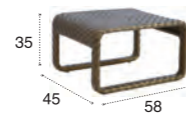

PHUKET

00413

00414

00413 Sun Lounger
W200×D70×H40

00414 Side Table
W58×D45×H35