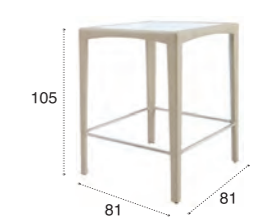

00362 Dining Chair
W54×D60×H85

00384 Dining Table
W100×D100×H75
Glass: W89×D89 Frosted

00365 Bar Chair
W47×D55×H110

00367 Bar Table
W81×D81×H105
Glass: W69×D69 Frosted

00365

00367

MISSISSIPPI

- 00088** *Armchair*
W60×D58×H90
- 00089** *Side Chair*
W47×D58×H90
- 00425** *Dining Table*
W180×D90×H75
Glass: W780×D1680 *Frosted*

IBERIA

- 00390** *Dining Chair*
W66×D65×H89
- 00391** *Dining Table*
W226×D117×H75
Glass: W225×D116 *Transparent*

ACCESSORIES

- 00247** *Cushion Box*
W110×D60×H55
- 00195** *Large Planter*
W54×D54×H100
- 00194** *Medium Planter*
W44×D44×H76
- 00193** *Small Planter*
W44×D44×H50