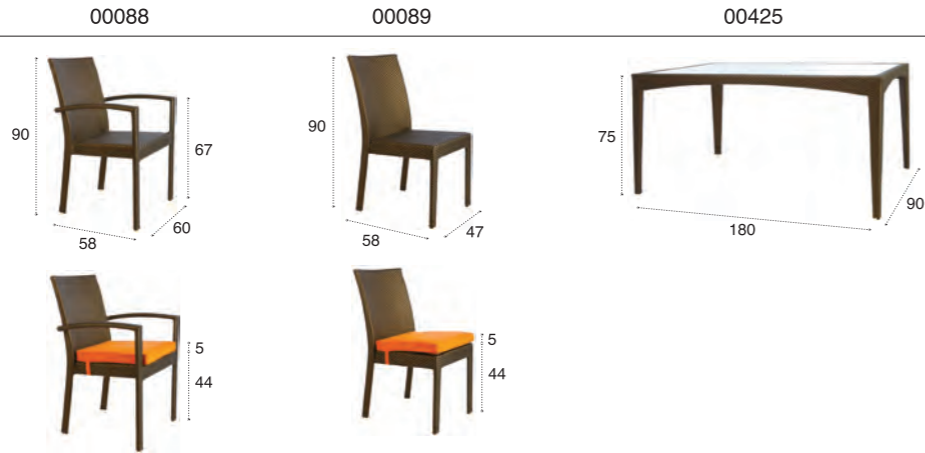

00362 Dining Chair
W54×D60×H85

00384 Dining Table
W100×D100×H75
Glass: W89×D89 Frosted

00365 Bar Chair
W47×D55×H110

00367 Bar Table
W81×D81×H105
Glass: W69×D69 Frosted

00365

00367

MISSISSIPPI

- 00088** *Armchair*
W60×D58×H90
- 00089** *Side Chair*
W47×D58×H90
- 00425** *Dining Table*
W180×D90×H75
Glass: W780×D1680 *Frosted*

IBERIA

- 00390** *Dining Chair*
W66×D65×H89
- 00391** *Dining Table*
W226×D117×H75
Glass: W225×D116 *Transparent*

ACCESSORIES

- 00247** *Cushion Box*
W110×D60×H55
- 00195** *Large Planter*
W54×D54×H100
- 00194** *Medium Planter*
W44×D44×H76
- 00193** *Small Planter*
W44×D44×H50