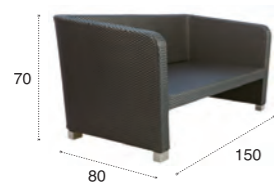

MOROCCO

- 00142 *3/Seater*
W270×D115×H70
- 00141 *2/Seater*
W200×D115×H70
- 00140 *Lounge Chair*
W130×D115×H70
- 00143 *Coffee Table*
W110×D60×H30
Glass: W109×D59 *Transparent*
- 00144 *Side Table*
W75×D75×H30
Glass: W74×D74 *Transparent*

00142

00141

00140

00143

00144

SARDINIA

- 00375 *2/Seater*
W150×D80×H70
- 00374 *Lounge Chair*
W85×D80×H70
- 00376 *Coffee Table*
W122×D70×H32
Glass: W105×D60 *Frosted*
- 00377 *Side Table*
W58×D52×H52
Glass: W40×D36 *Frosted*

00375

00374

00376

00377

SHELL

- 00378 *Sunbed*
Ø220×H80
- 00379 *Side Table*
Ø45×H40
Glass: Ø44 *Transparent*

00378

00379