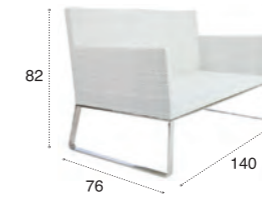

AEGEAN

1. 00386 *2/Seater*
   W140×D76×H82
2. 00385 *Lounge Chair*
   W70×D76×H82
3. 00388 *Coffee Table*
   W100×D60×H35
   Glass: W99×D59 *Transparent*
4. 00387 *Footstool*
   W70×D50×H47
5. 00415 *Dining Chair*
   W57×D62×H83
6. 00383 *Dining Table*
   W180×D90×H75
   Glass: W172.5×D82.5 *Frosted*

00386