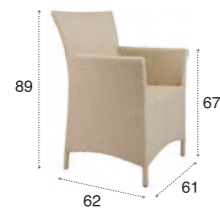

SAIPAN

00392

00393

00431

00392 Dining Chair
W61×D62×H89

00393 Dining Table
W100×D100×H75
Glass: W99×D99 Transparent

00431 Dining Table
W180×D100×H75
Glass: W179×D99 Transparent