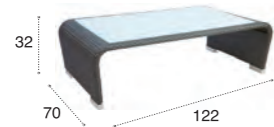

MOROCCO

- 00142 *3/Seater*
W270×D115×H70
- 00141 *2/Seater*
W200×D115×H70
- 00140 *Lounge Chair*
W130×D115×H70
- 00143 *Coffee Table*
W110×D60×H30
Glass: W109×D59 *Transparent*
- 00144 *Side Table*
W75×D75×H30
Glass: W74×D74 *Transparent*

00142

00141

00140

00143

00144

SARDINIA

- 00375 *2/Seater*
W150×D80×H70
- 00374 *Lounge Chair*
W85×D80×H70
- 00376 *Coffee Table*
W122×D70×H32
Glass: W105×D60 *Frosted*
- 00377 *Side Table*
W58×D52×H52
Glass: W40×D36 *Frosted*

00375

00374

00376

00377

SHELL

- 00378 *Sunbed*
Ø220×H80
- 00379 *Side Table*
Ø45×H40
Glass: Ø44 *Transparent*

00378

00379