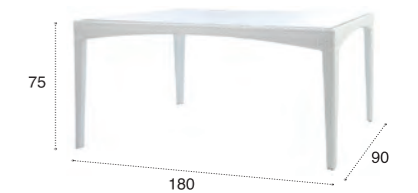

AEGEAN

- 00386 *2/Seater*
W140×D76×H82
- 00385 *Lounge Chair*
W70×D76×H82
- 00388 *Coffee Table*
W100×D60×H35
Glass: W99×D59 *Transparent*
- 00387 *Footstool*
W70×D50×H47
- 00415 *Dining Chair*
W57×D62×H83
- 00383 *Dining Table*
W180×D90×H75
Glass: W172.5×D82.5 *Frosted*

00386

00385

00388

00387

00415

00383

CORAL

00402 2/Seater
W145×D60×H88