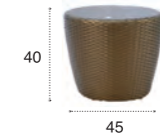

00375

00374

00376

00377

SHELL

- 00378 *Sunbed*
Ø220×H80
- 00379 *Side Table*
Ø45×H40
Glass: Ø44 *Transparent*

00378

00379