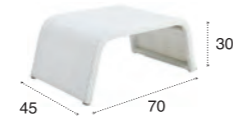

FLORIDA

00286

00287

00286 Sun Lounger
W238×D68×H38

00287 Side Table
W70×D45×H30